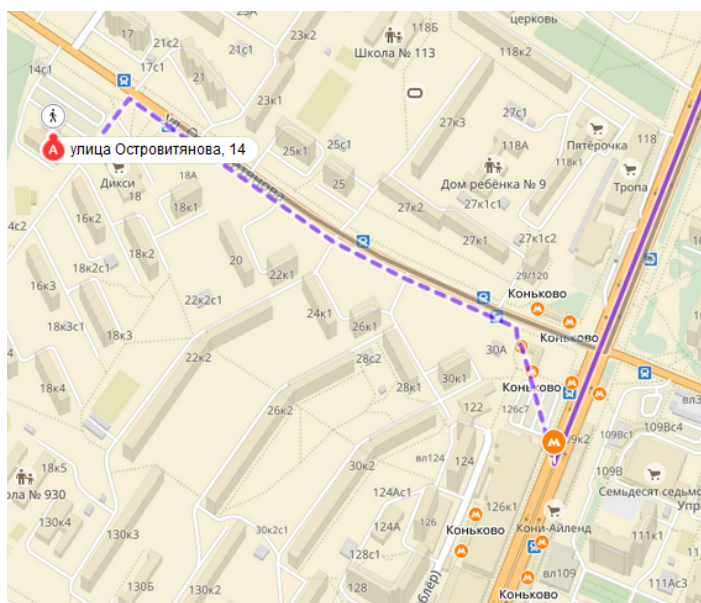

Схема проезда от гостиниц до до ИПУ

Route from hotel to ICS RAS (conference venue)

Гостиница Паллада

1. пешком 970 м до метро Коньково, далее на метро до Калужской (последний вагон)
2. автобусы 145к, 196, 196к, 295, 699, 712 до метро Коньково, далее на метро до Калужской (последний вагон)
3. автобусы 196, 196к, 699 до метро Калужская (последний вагон)

Hotel Pallada

1. walking distance of 970 metres to the underground Konkovo, then by metro to Kaluzhskaya (the last subway car)
2. buses 145к, 196, 196к, 295, 699, 712 to the underground Konkovo, then by metro to Kaluzhskaya (the last subway car)
3. buses 196, 196к, 699 to near Kaluzhskaya metro station (the last subway car)

Гостиница Академическая

590 м пешком до метро «Октябрьская», далее на метро до станции «Калужская» (первый вагон)

Hotel Academic

590 m walk to the metro station "Oktyabrskaya", then by metro to the station "Kaluga" (the first subway car)

The way from metro-station Kaluzhskaya to ICS RAS: